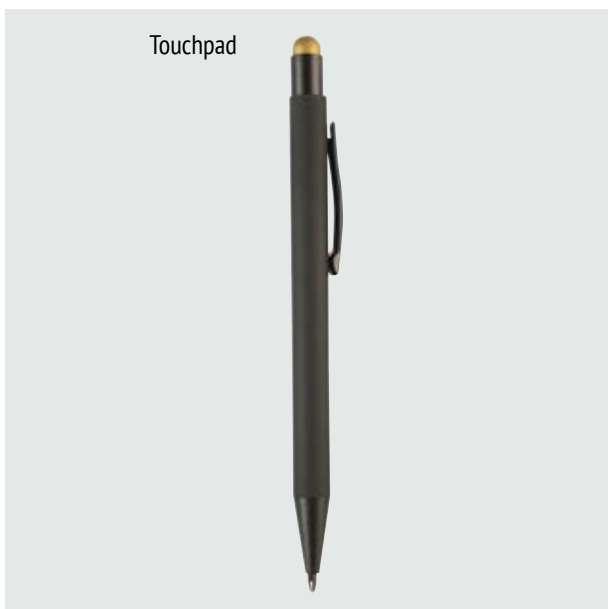

BOL 519 Bolígrafo Kandinsky

Material: Aluminio con acabado en rubber
Medida: 14 x 0.8 cm

- Bolígrafo con punta touchpad.
- Mecanismo retráctil.
- Incluye estuche Window Flat.